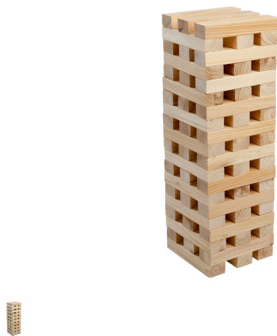

Jenga XXL

Jenga XXL ist ein Spiel, welches eine ruhige Hand benötigt.

Bewertung: Noch nicht bewertet

Preis

ermäßigter Preis 45,00 CHF

Verkaufspreis inkl. Preisnachlass

Brutto-Mietpreis: 48,65 CHF

Netto-Mietpreis: 45,00 CHF

Preisnachlass

[Eine Frage zu diesem Produkt stellen](#)

Beschreibung

Jenga XXL ist ein Spiel, welches eine ruhige Hand erfordert. Die Bauklötze welche man herausnimmt ohne dass der Turm umfällt, müssen oben wieder drauf gesetzt werden. Der Turm darf dabei nicht umfallen. Irgendwann ist es aber soweit und der Turm kippt und diese Person hat verloren.