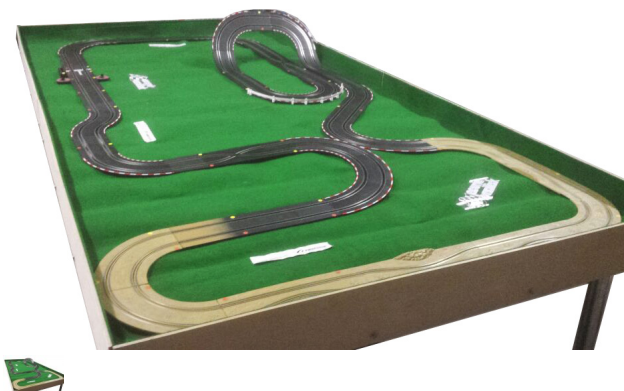

Carrera Rennbahn

Carrera Rennbahn für 2 Spieler

Bewertung: Noch nicht bewertet

Preis

ermäßigter Preis 350,00 CHF

Verkaufspreis inkl. Preisnachlass

Brutto-Mietpreis: 378,35 CHF

Netto-Mietpreis: 350,00 CHF

Preisnachlass

[Eine Frage zu diesem Produkt stellen](#)

Beschreibung

Tolle Carrera Rennbahn für zwei Spieler inkl. Zubehör, diversen Fahrzeugen und Eventtisch mit Banden. Wahlweise komplett asphaltiert oder mit Rallye-Anteil.

Tischgrösse: 3m x 1.5m